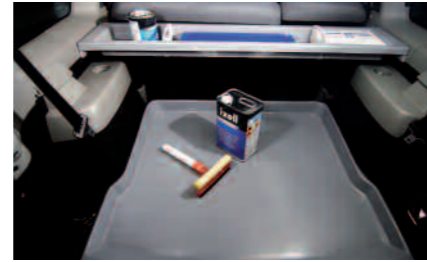

## BAC DE RANGEMENT SOUS TABLETTE

- Pratique pour le rangement, le maintien et la protection des petits objets
- Compartiments de séparation réglables, cloisons amovibles et fond antidérapant
- En matière ABS
- Peut contenir jusqu'à 5 kg