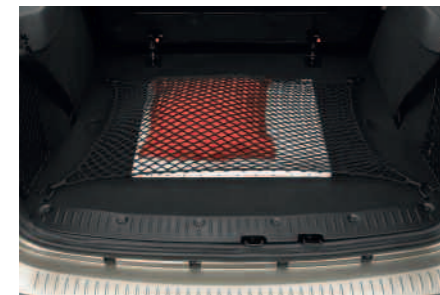

FILET DE FOND DE COFFRE

- Assure le maintien des petits objets dans le coffre
- Constitue un rangement supplémentaire dans le coffre

Référence	60 01 998 194
TM	0,1 h

FILET ENVELOPPE

- Ce filet permet un rangement supplémentaire dans le coffre et assure le maintien des petits objets grâce à 3 compartiments